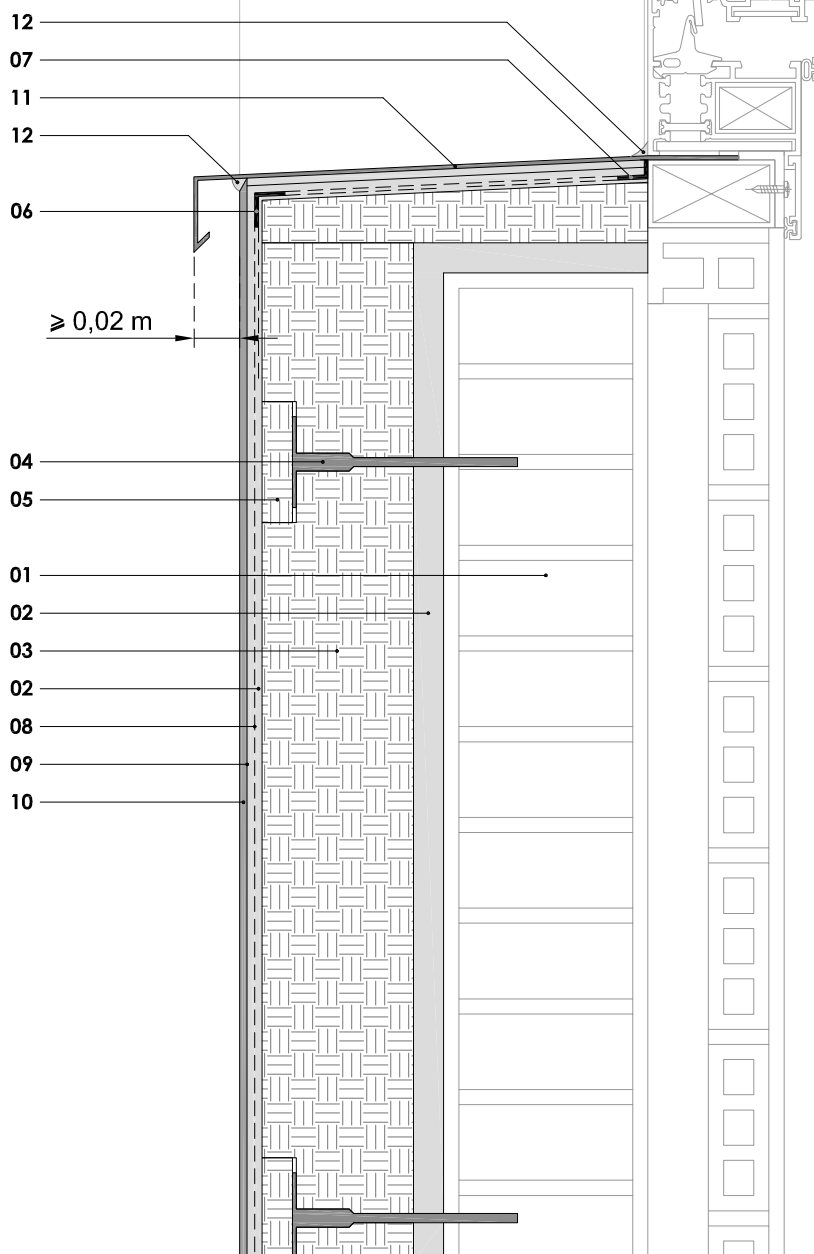

ISOLXTREM[®] SYSTEM

LEYENDA

01_Soporte Inicial. **02**_CX-28 Isolxtrem Poliestirex. **03**_Placa de MW/EPS. **04**_Fijación Mecánica. **05**_Tapón de MW/EPS. **06**_Perfil Alfeizar de PVC. **07**_Perfil Marco Ventana de PVC. **08**_RG-116 Malla de Fibra Isolxtrem. **09**_RX-528 Isolxtrem Microprimer. **10**_PX-20/PX-28 Mortero Acrílico. **11**_Alfeizar Metálico. **12**_Masilla Selladora de Poliuretano.